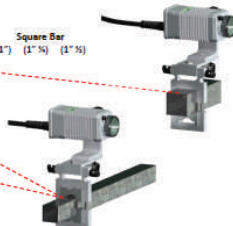

Large Round
1"

Square Bar
(1" x 1/2" x 1" x 1/2")

Compatible à tous les modèles LineLazer de Graco. S'installe rapidement à différents emplacements selon votre méthode de travail.

Pour utilisation de jour ou de nuit. Option: kit batterie et cible pour utilisation de jour.