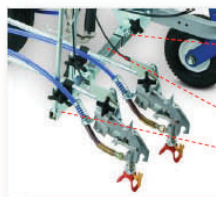

Large Round
1"

Square Bar
(1" x 1/2" x 1" x 1/2")

Compatible à tous les modèles LineLazer de Graco. S'installe rapidement à différents emplacements selon votre méthode de travail.

Pour utilisation de jour ou de nuit. Option: kit batterie et cible pour utilisation de jour.